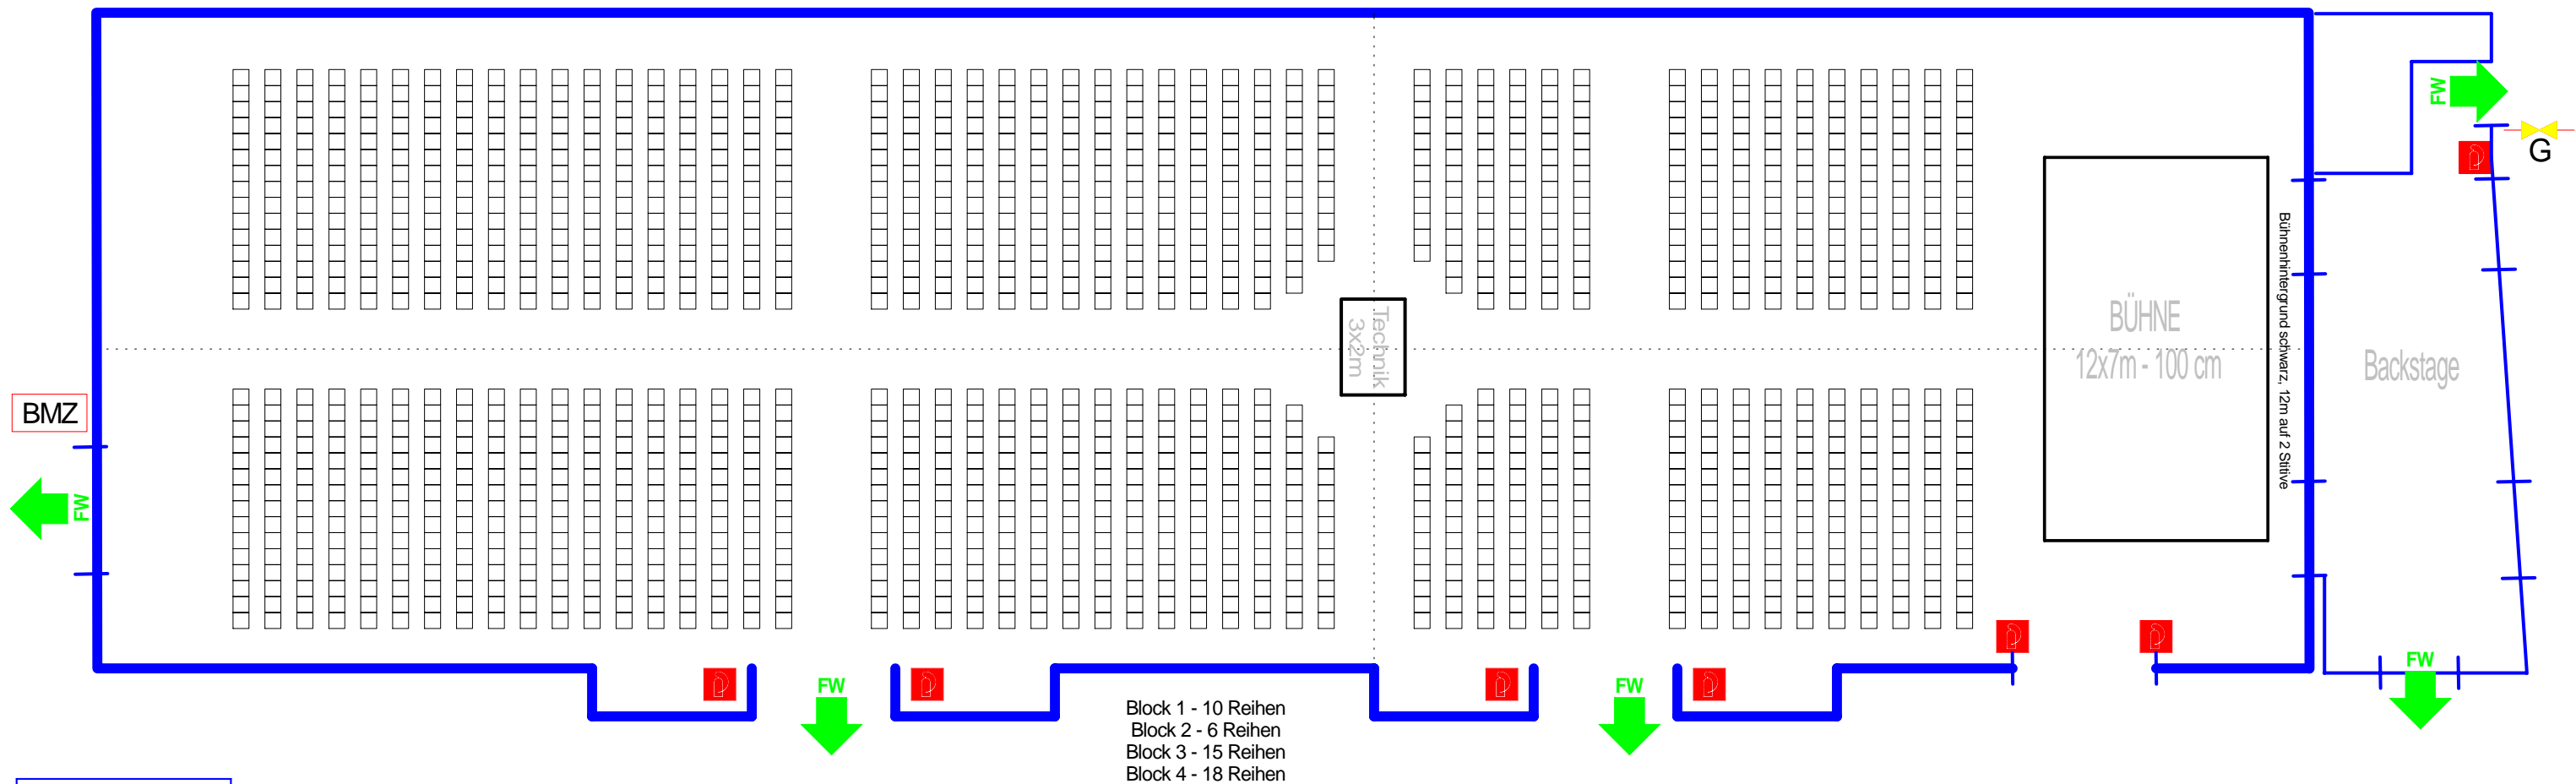

Wieselburger-Halle, HALLE 10: (70 x 22 m)

44 Reihen x 30 Personen - 1.320 Sitzplätze
 -16 Sitzplätze Technik
 Gesamt 1.304 Personen

-  Druckknopfmeleder
-  Feuerlöscher
-  Verteilerkasten
-  Fluchtweg
-  Hauptabsperreinrichtung für Gas