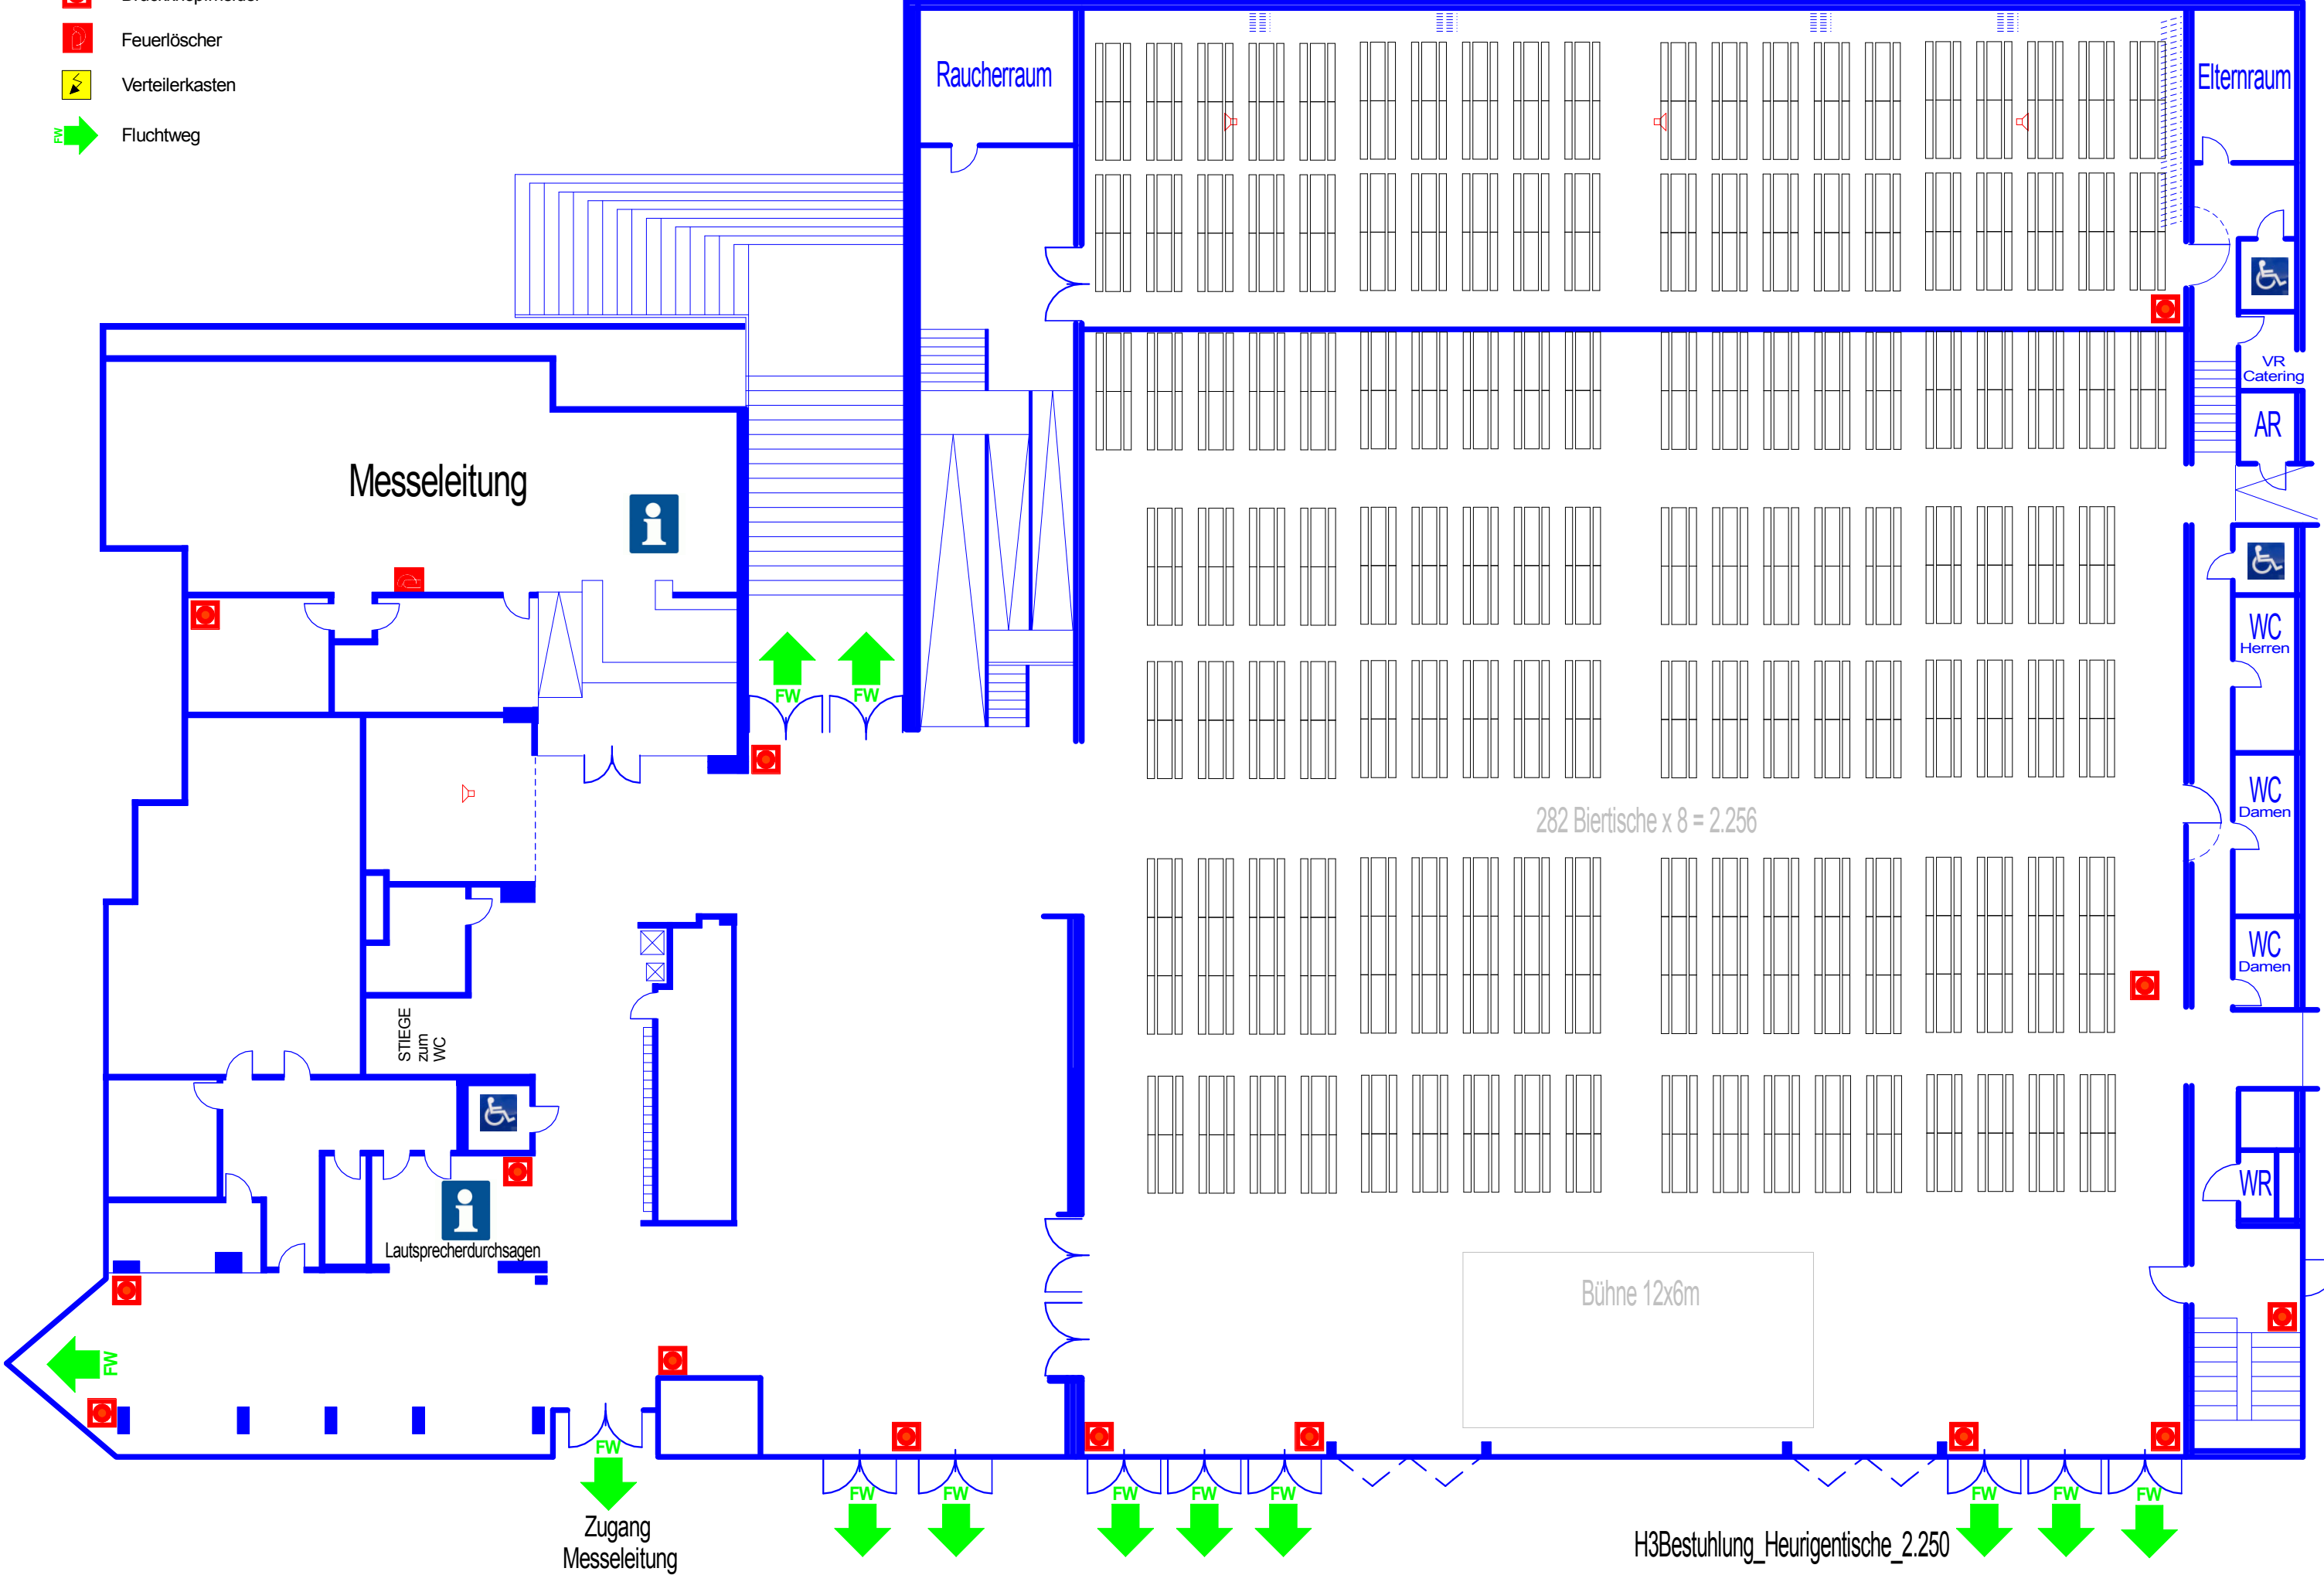

HALLE 3 - NV Forum: (38 x 38m) Hallenhöhe 7,50m

-  Druckknopfmelder
-  Feuerlöscher
-  Verteilerkasten
-  Fluchtweg

282 Biertische x 8 = 2.256

Bühne 12x6m

H3Bestuhlung_Heurigentische_2.250

Zugang
Messeleitung